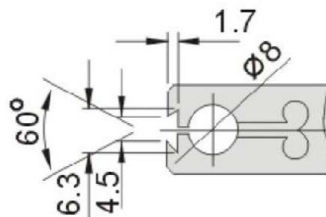

特點:

- 強力磁性底座,可隨意吸附于金屬表面以及圓柱上
- 夾具範圍包括 $\phi 8$ 以及1/4"燕尾槽
- (BS320)為機械式迷你型
- (BS340)為機械式標準型

BS360:

訂購編號	型號	杠杆規格		L3	磁性座規格			吸力(N)	重量
		L1	L2		L	W	H		
5484-01	BS320	112	102	65	60	50	55	80kgf	1.3kg
5484-02	BS340	135	110	70	60	50	55	80kgf	1.6kg
5484-03	BS360	145	130	80	80	50	55	100kgf	1.9kg