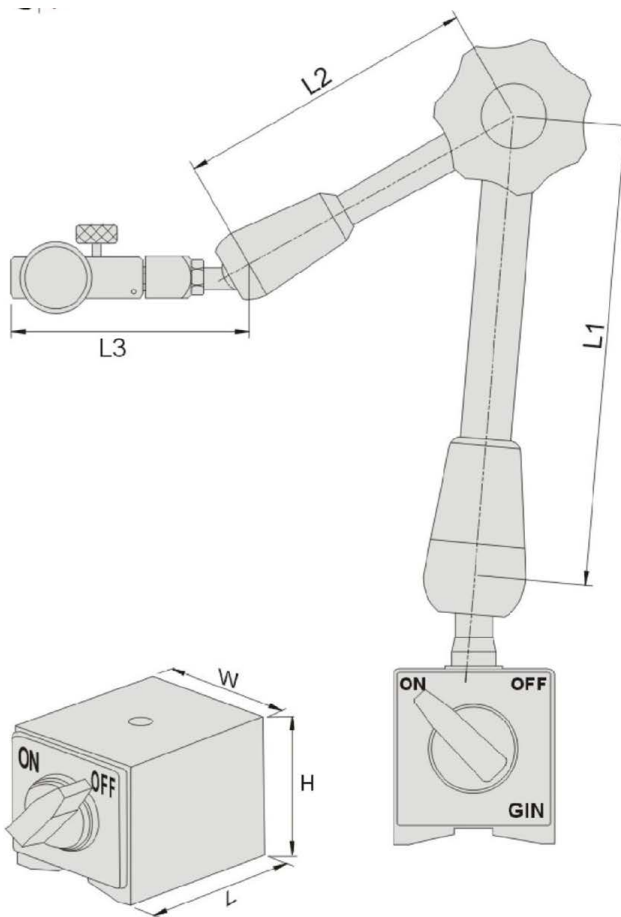

特點:

- 強力磁性底座,可隨意吸附于金屬表面以及圓柱上
- 夾具範圍包括 $\phi 8$ 以及1/4"燕尾槽
- (BS320)為機械式迷你型
- (BS340)為機械式標準型

BS360:

訂購編號	型號	杠杆規格		L3	磁性座規格			吸力(N)	重量
		L1	L2		L	W	H		
5484-01	BS320	112	102	65	60	50	55	80kgf	1.3kg
5484-02	BS340	135	110	70	60	50	55	80kgf	1.6kg
5484-03	BS360	145	130	80	80	50	55	100kgf	1.9kg