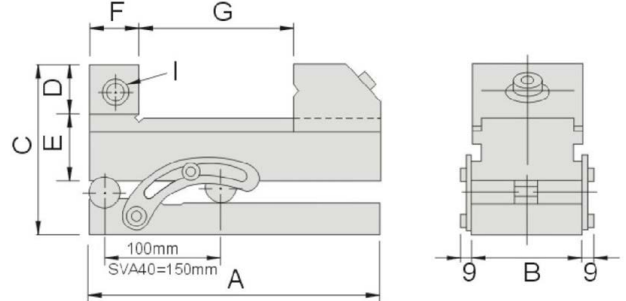

5730 > SVA > 正弦萬力 >

特點:

- 複合式角度輕便快速安裝。

角度可調到46度, 水平度在0.005mm, 垂直度在0.005mm。

材質: SK2
 硬度: HRC52°~58°

訂購編號	型號	A	B	C	D	E	F	G	I	重量
Order No.	Model									N.W.
5730-20	SVA20	150	48	88.5	25	28	25	0-75	M6	2.9kg
5730-25	SVA25	176	63	94.5	30	29	30	0-85	M6	4.6kg
5730-30	SVA30	190	73	103.5	35	33	35	0-95	M6	6.4kg
5730-40	SVA40	245	98	126.5	45	45	45	0-125	M6	14.1kg

5735 > SV > 手轉正弦萬力 >

特點:

- 複合式角度輕便快速安裝, 角度可調到46度。
- 水平度在0.005mm, 垂直度在0.005mm。

材質: SK2
 硬度: HRC52°~58°

訂購編號	型號	A	B	C	D	E	F	G	I	重量
Order No.	Model									N.W.
5735-200	SV200	156	48	87.5	25	27	25	0-63	M6	3.7kg
5735-250	SV250	176	63	98.5	30	33	30	0-73	M6	6.0kg
5735-300	SV300	190	73	103.5	35	33	35	0-76	M6	8.0kg
5730-400	SV400	255	98	120.5	40	42	40	0-120	M8	16.0kg