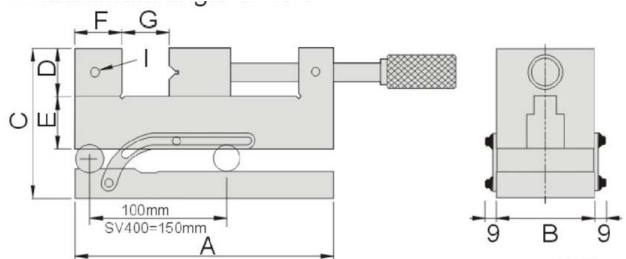

5730 > SVA > 正弦萬力 >

特點:

- 複合式角度輕便快速安裝。

角度可調到46度, 水平度在0.005mm, 垂直度在0.005mm。

材質: SK2
 硬度: HRC52°~58°

訂購編號	型號	A	B	C	D	E	F	G	I	重量
Order No.	Model									N.W.
5730-20	SVA20	150	48	88.5	25	28	25	0-75	M6	2.9kg
5730-25	SVA25	176	63	94.5	30	29	30	0-85	M6	4.6kg
5730-30	SVA30	190	73	103.5	35	33	35	0-95	M6	6.4kg
5730-40	SVA40	245	98	126.5	45	45	45	0-125	M6	14.1kg

5735 > SV > 手轉正弦萬力 >

特點:

- 複合式角度輕便快速安裝, 角度可調到46度。
- 水平度在0.005mm, 垂直度在0.005mm。

材質: SK2
 硬度: HRC52°~58°

訂購編號	型號	A	B	C	D	E	F	G	I	重量
Order No.	Model									N.W.
5735-200	SV200	156	48	87.5	25	27	25	0-63	M6	3.7kg
5735-250	SV250	176	63	98.5	30	33	30	0-73	M6	6.0kg
5735-300	SV300	190	73	103.5	35	33	35	0-76	M6	8.0kg
5730-400	SV400	255	98	120.5	40	42	40	0-120	M8	16.0kg