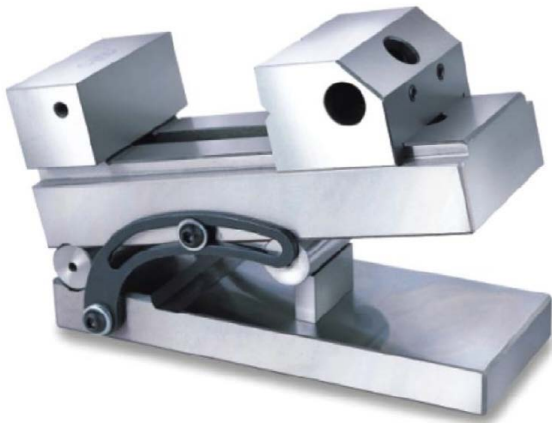

5730 > SVA > 正弦萬力 >

特點:

- 複合式角度輕便快速安裝。

角度可調到46度, 水平度在0.005mm, 垂直度在0.005mm。

材質: SK2
 硬度: HRC52°~58°

訂購編號	型號	A	B	C	D	E	F	G	I	重量
Order No.	Model									N.W.
5730-20	SVA20	150	48	88.5	25	28	25	0-75	M6	2.9kg
5730-25	SVA25	176	63	94.5	30	29	30	0-85	M6	4.6kg
5730-30	SVA30	190	73	103.5	35	33	35	0-95	M6	6.4kg
5730-40	SVA40	245	98	126.5	45	45	45	0-125	M6	14.1kg

5735 > SV > 手轉正弦萬力 >

特點:

- 複合式角度輕便快速安裝, 角度可調到46度。
- 水平度在0.005mm, 垂直度在0.005mm。

材質: SK2
 硬度: HRC52°~58°

訂購編號	型號	A	B	C	D	E	F	G	I	重量
Order No.	Model									N.W.
5735-200	SV200	156	48	87.5	25	27	25	0-63	M6	3.7kg
5735-250	SV250	176	63	98.5	30	33	30	0-73	M6	6.0kg
5735-300	SV300	190	73	103.5	35	33	35	0-76	M6	8.0kg
5730-400	SV400	255	98	120.5	40	42	40	0-120	M8	16.0kg