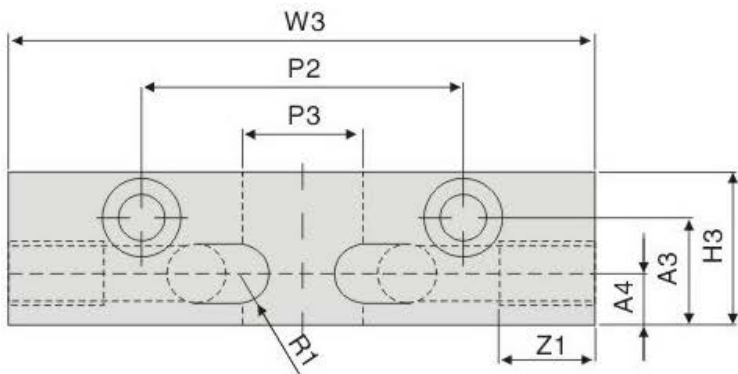

表面處理 黃色烤漆
 surface Treatment:
 Yellow paint
 材質 S50C
 附屬品 螺絲, 定位銷
 Appendix: screw
 clowel pins

Locate 位置	Type	
	JH066-A	JH066-B
A1	5	6
A2	12.5	12
A3	23	21
A4	11	10
D1	Φ 6	Φ 5
D2	Φ 17	Φ 10.5
D3	Φ 10	Φ 6.5
D4	Φ 17	Φ 11
D5	Φ 10	Φ 6.5
H1	62.5	48
H2	25	20
H3	33	28
L1	10	6.5
L2	10	6.5
M1	M14*2.0	M12*1.75
P1	35	25
P2	70	60
P3	26	18
P4	20	12.5
R1	R6.5	R4.25
T1	30	20.5
T2	19.5	12
T3	30	20.5
W1	60	40
W2	25.5	17.5
W3	127.5	86
Z1	21	20

● Order: Type

2D下載

3D下載

返回索引