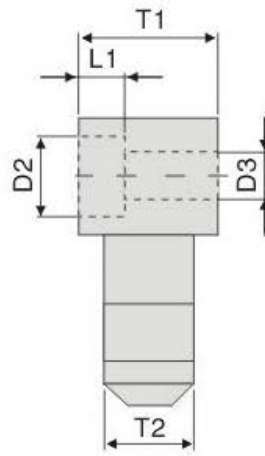

表面處理 黃色烤漆
 surface Treatment:
 Yellow paint
 材質 S50C
 附屬品 螺絲, 定位銷
 Appendix: screw
 clowel pins

Locate 位置	Type	
	JH066-A	JH066-B
A1	5	6
A2	12.5	12
A3	23	21
A4	11	10
D1	Φ 6	Φ 5
D2	Φ 17	Φ 10.5
D3	Φ 10	Φ 6.5
D4	Φ 17	Φ 11
D5	Φ 10	Φ 6.5
H1	62.5	48
H2	25	20
H3	33	28
L1	10	6.5
L2	10	6.5
M1	M14*2.0	M12*1.75
P1	35	25
P2	70	60
P3	26	18
P4	20	12.5
R1	R6.5	R4.25
T1	30	20.5
T2	19.5	12
T3	30	20.5
W1	60	40
W2	25.5	17.5
W3	127.5	86
Z1	21	20

● Order: Type

2D下載

3D下載

返回索引