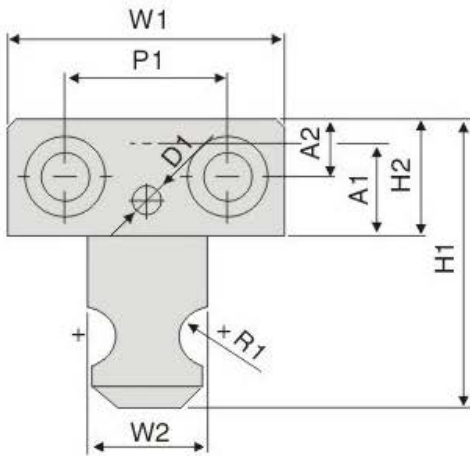

表面處理 黃色烤漆
 surface Treatment:
 Yellow paint
 材質 S50C
 附屬品 螺絲, 定位銷
 Appendix: screw
 clowel pins

Locate 位置	Type	
	JH066-A	JH066-B
A1	5	6
A2	12.5	12
A3	23	21
A4	11	10
D1	Φ 6	Φ 5
D2	Φ 17	Φ 10.5
D3	Φ 10	Φ 6.5
D4	Φ 17	Φ 11
D5	Φ 10	Φ 6.5
H1	62.5	48
H2	25	20
H3	33	28
L1	10	6.5
L2	10	6.5
M1	M14*2.0	M12*1.75
P1	35	25
P2	70	60
P3	26	18
P4	20	12.5
R1	R6.5	R4.25
T1	30	20.5
T2	19.5	12
T3	30	20.5
W1	60	40
W2	25.5	17.5
W3	127.5	86
Z1	21	20

● Order: Type

2D下載

3D下載

返回索引