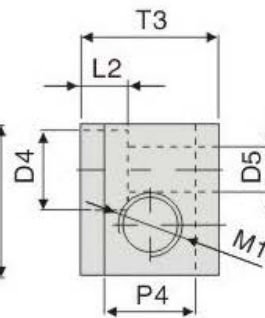

表面處理 黃色烤漆
 surface Treatment:
 Yellow paint
 材質 S50C
 附屬品 螺絲, 定位銷
 Appendix: screw
 clowel pins

Locate 位置	Type	
	JH066-A	JH066-B
A1	5	6
A2	12.5	12
A3	23	21
A4	11	10
D1	Φ 6	Φ 5
D2	Φ 17	Φ 10.5
D3	Φ 10	Φ 6.5
D4	Φ 17	Φ 11
D5	Φ 10	Φ 6.5
H1	62.5	48
H2	25	20
H3	33	28
L1	10	6.5
L2	10	6.5
M1	M14*2.0	M12*1.75
P1	35	25
P2	70	60
P3	26	18
P4	20	12.5
R1	R6.5	R4.25
T1	30	20.5
T2	19.5	12
T3	30	20.5
W1	60	40
W2	25.5	17.5
W3	127.5	86
Z1	21	20

● Order: Type

2D下載

3D下載

返回索引