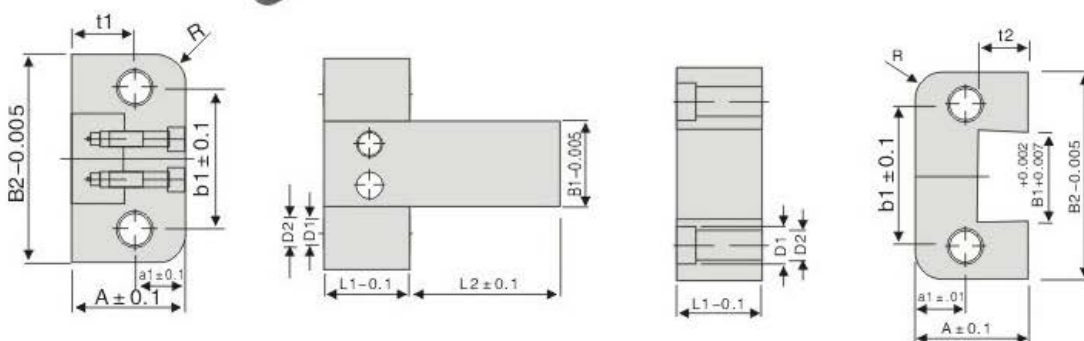

定位塊 / locking block sets

M材質 Material	硬度
	Hardness
1.2343	HRC50°~56°

型號/Type	尺寸/dimension						
	h3	r	d1	h	b	a	h1
JHN13/20x20x10	16	4	M5	16	20	20	10
JHN13/20x40x10						40	
HN13/25x25x12	19	5	M6	19	25	25	12
JHN13/25x40x12						40	
JHN13/32x32x16	25	6	M8	25	32	32	16
JHN13/32x50x16						50	

2D下載

3D下載

返回索引

定位滑塊 / slide block sets

M材質 Material	硬度
	Hardness
1.2343	HRC50°~56°

型號/Type	尺寸/dimension										
	B1	L1	L2	A	B2	:D1	D2	b1	t1	t2	R
JHN14	16	20	20	22	45	6.4	M8	30	11.5	12	8
			40								
JHN14	30	26	40	35	60	6.4	M8	46	19.5	20	10
			63								
JHN14	48	36	32	46	100	10.3	M12	74	25.5	26	12.5
			50								
			63								
			80								
JHN14	77	56	50	60	150	12.8	M16	114	35.5	36	16
			71								
			100								