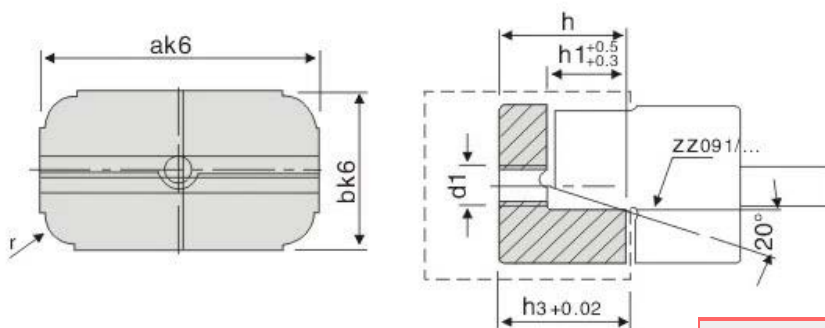

定位塊 / locking block sets

M材質 Material	硬度
	Hardness
1.2343	HRC50°~56°

型號/Type	尺寸/dimension						
	h3	r	d1	h	b	a	h1
JHN13/20x20x10	16	4	M5	16	20	20	10
JHN13/20x40x10						40	
HN13/25x25x12	19	5	M6	19	25	25	12
JHN13/25x40x12						40	
JHN13/32x32x16	25	6	M8	25	32	32	16
JHN13/32x50x16						50	

2D下載

3D下載

返回索引

定位滑塊 / slide block sets

M材質 Material	硬度
	Hardness
1.2343	HRC50°~56°

型號/Type	尺寸/dimension										
	B1	L1	L2	A	B2	:D1	D2	b1	t1	t2	R
JHN14	16	20	20	22	45	6.4	M8	30	11.5	12	8
			40								
JHN14	30	26	40	35	60	6.4	M8	46	19.5	20	10
			63								
JHN14	48	36	32	46	100	10.3	M12	74	25.5	26	12.5
			50								
			63								
			80								
JHN14	77	56	50	60	150	12.8	M16	114	35.5	36	16
			71								
			100								