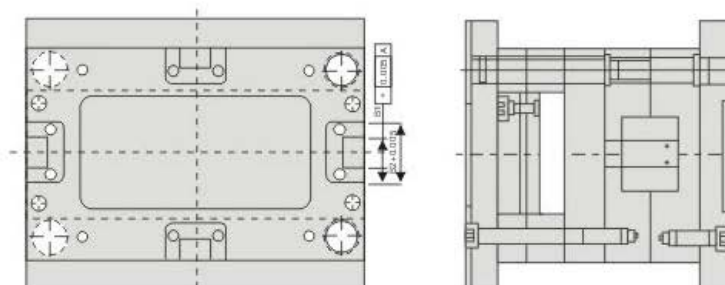

定位塊 / locking block sets

M材質 Material	硬度
	Hardness
1.2343	HRC50°~56°

型號/Type	尺寸/dimension						
	h3	r	d1	h	b	a	h1
JHN13/20x20x10	16	4	M5	16	20	20	10
JHN13/20x40x10						40	
HN13/25x25x12	19	5	M6	19	25	25	12
JHN13/25x40x12						40	
JHN13/32x32x16	25	6	M8	25	32	32	16
JHN13/32x50x16						50	

2D下載

3D下載

返回索引

定位滑塊 / slide block sets

M材質 Material	硬度
	Hardness
1.2343	HRC50°~56°

型號/Type	尺寸/dimension										
	B1	L1	L2	A	B2	:D1	D2	b1	t1	t2	R
JHN14	16	20	20	22	45	6.4	M8	30	11.5	12	8
			40								
JHN14	30	26	40	35	60	6.4	M8	46	19.5	20	10
			63								
JHN14	48	36	32	46	100	10.3	M12	74	25.5	26	12.5
			50								
			63								
			80								
JHN14	77	56	50	60	150	12.8	M16	114	35.5	36	16
			71								
			100								