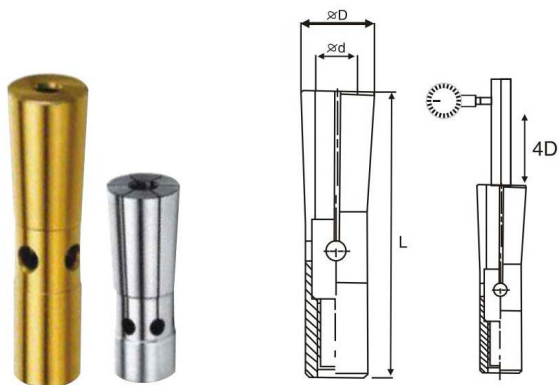

SDC後拉式刀柄

商品編號 Product number	夾持範圍 Range	D	L	筒夾 Collet	扳手 Wrench
BT30-SDC6-60	2-6	13	60	DC6	SP-SDC6
BT30-SDC6-90	2-6	13	90	DC6	SP-SDC6
BT30-SDC6-60	2-6	13	60	DC6	SP-SDC6
BT30-SDC6-90	2-6	13	90	DC6	SP-SDC6
BT30-SDC6-120	2-6	13	120	DC6	SP-SDC6
BT30-SDC6-150	2-6	13	150	DC8	SP-SDC8
BT30-SDC6-90	3-8	22	90	DC8	SP-SDC8
BT30-SDC6-120	3-8	22	120	DC8	SP-SDC8
BT30-SDC6-70	3-12	34	70	DC8	SP-SDC8
BT30-SDC6-90	3-12	34	90	DC12	SP-SDC12
BT30-SDC6-120	3-12	34	120	DC12	SP-SDC12
BT30-SDC6-150	3-12	34	150	DC12	SP-SDC12
BT30-SDC6-110	3-12	34	110	DC12	SP-SDC12
BT30-SDC6-150	3-12	34	150	DC12	SP-SDC12

DC小徑後拉筒夾

商品編號 Product number	d	D	L
DC6	3, 4, 5, 6	36	9.6
DC8	3, 4, 6, 8, 10	45	15
DC12	3, 4, 5, 6, 8, 10, 12	60	22

SSC扳手

商品編號 Product number	C
SP-SDC6	20
SP-SDC8	27.5
SP-SDC12	40