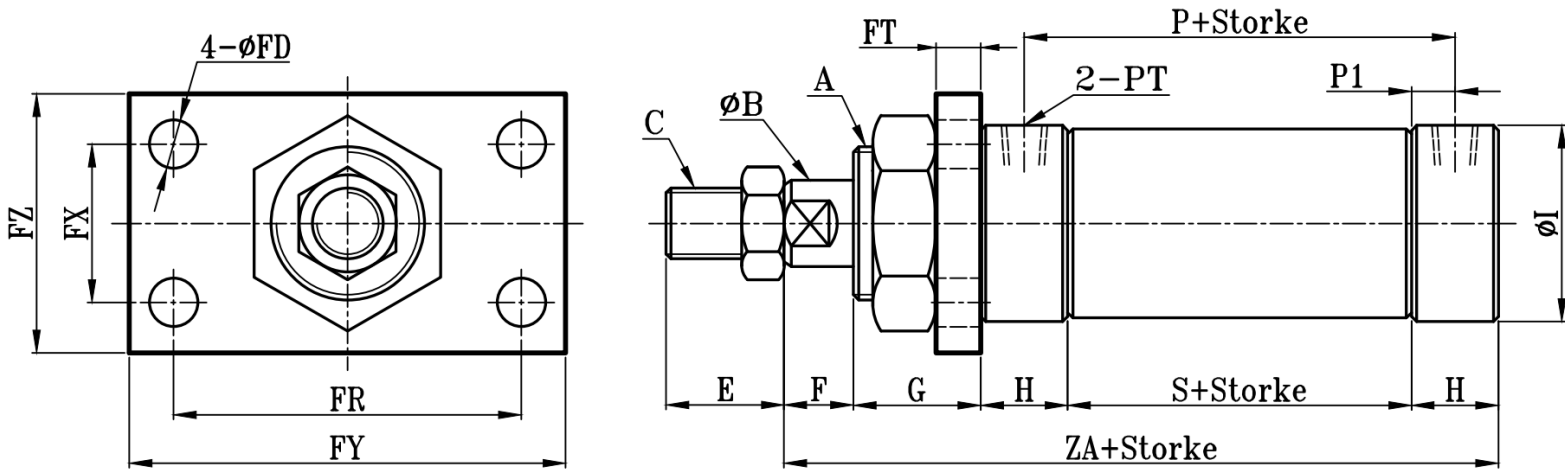

SOA:SOA+FA(方型) TYPE

小型圓型低壓油壓缸FA板尺寸圖 7Mpa SO series FA Dimensional Features

SOA:SOA+FA(圓型-共用) TYPE

SOD:SOD+FA TYPE

SOA-SOD TYPE

FA TYPE

缸徑 BORE	SOA-SOD TYPE														FA TYPE									
	A	$\phi B$	C	E	F	G	H	$\phi I$	P	P1	PT	S	ZA	ZD	$\phi FD$	$\phi FK$	FT	FR	FX	FY	FZ	$\phi P$	$\phi O$	
$\phi 16$	M22xP1.5	10	M8xP1.25	20	11	20	16	27	71	8	1/8	55	118	149	7	7	8	50	25	75	40	50	70	
$\phi 20$	M26xP1.5	12	M10xP1.25	25	11	20	16	32	71	8	1/8	55	118	149	9	9	9	56	30	80	45	55	75	
$\phi 25$	M26xP1.5	14	M12xP1.25	25	11	20	16	32	71	8	1/8	55	118	149	9	9	11	80	34	105	55	60	80	
$\phi 32$	M30xP1.5	16	M14xP1.5	30	15	25	21	39	83	10.5	1/4	62	144	184	9	9	11	80	34	105	55	60	80	
$\phi 40$	M40xP2.0	18	M16xP1.5	30	15	25	21	49	83	10.5	1/4	62	144	184	11	9	11	93	50	115	74	70	90	