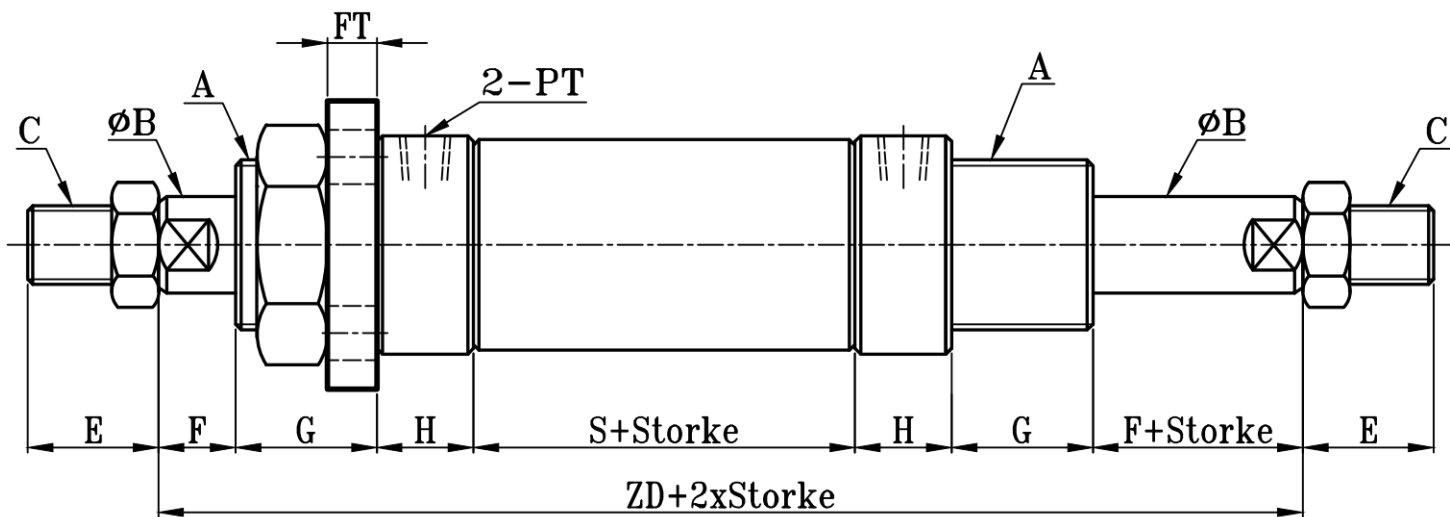

SOA:SOA+FA(方型) TYPE

小型圓型低壓油壓缸FA板尺寸圖 7Mpa SO series FA Dimensional Features

SOA:SOA+FA(圓型-共用) TYPE

SOD:SOD+FA TYPE

SOA-SOD TYPE

FA TYPE

缸徑 BORE	SOA-SOD TYPE														FA TYPE									
	A	$\phi B$	C	E	F	G	H	$\phi I$	P	P1	PT	S	ZA	ZD	$\phi FD$	$\phi FK$	FT	FR	FX	FY	FZ	$\phi P$	$\phi O$	
$\phi 16$	M22xP1.5	10	M8xP1.25	20	11	20	16	27	71	8	1/8	55	118	149	7	7	8	50	25	75	40	50	70	
$\phi 20$	M26xP1.5	12	M10xP1.25	25	11	20	16	32	71	8	1/8	55	118	149	9	9	9	56	30	80	45	55	75	
$\phi 25$	M26xP1.5	14	M12xP1.25	25	11	20	16	32	71	8	1/8	55	118	149	9	9	11	80	34	105	55	60	80	
$\phi 32$	M30xP1.5	16	M14xP1.5	30	15	25	21	39	83	10.5	1/4	62	144	184	9	9	11	80	34	105	55	60	80	
$\phi 40$	M40xP2.0	18	M16xP1.5	30	15	25	21	49	83	10.5	1/4	62	144	184	11	9	11	93	50	115	74	70	90	