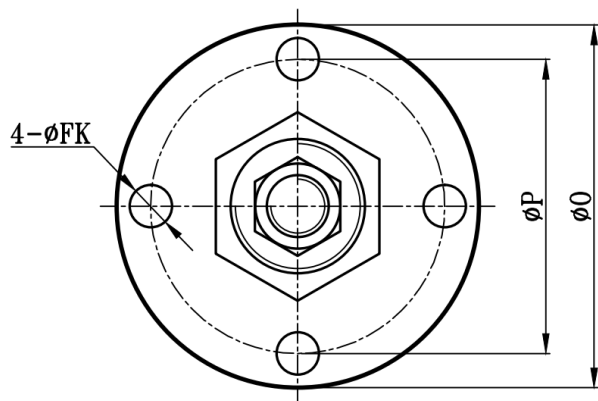

SOA:SOA+FA(方型) TYPE

小型圓型低壓油壓缸FA板尺寸圖 7Mpa SO series FA Dimensional Features

SOA:SOA+FA(圓型-共用) TYPE

SOD:SOD+FA TYPE

SOA-SOD TYPE

FA TYPE

缸徑 BORE	SOA-SOD TYPE														FA TYPE									
	A	$\phi B$	C	E	F	G	H	$\phi I$	P	P1	PT	S	ZA	ZD	$\phi FD$	$\phi FK$	FT	FR	FX	FY	FZ	$\phi P$	$\phi O$	
$\phi 16$	M22xP1.5	10	M8xP1.25	20	11	20	16	27	71	8	1/8	55	118	149	7	7	8	50	25	75	40	50	70	
$\phi 20$	M26xP1.5	12	M10xP1.25	25	11	20	16	32	71	8	1/8	55	118	149	9	9	9	56	30	80	45	55	75	
$\phi 25$	M26xP1.5	14	M12xP1.25	25	11	20	16	32	71	8	1/8	55	118	149	9	9	11	80	34	105	55	60	80	
$\phi 32$	M30xP1.5	16	M14xP1.5	30	15	25	21	39	83	10.5	1/4	62	144	184	9	9	11	80	34	105	55	60	80	
$\phi 40$	M40xP2.0	18	M16xP1.5	30	15	25	21	49	83	10.5	1/4	62	144	184	11	9	11	93	50	115	74	70	90	